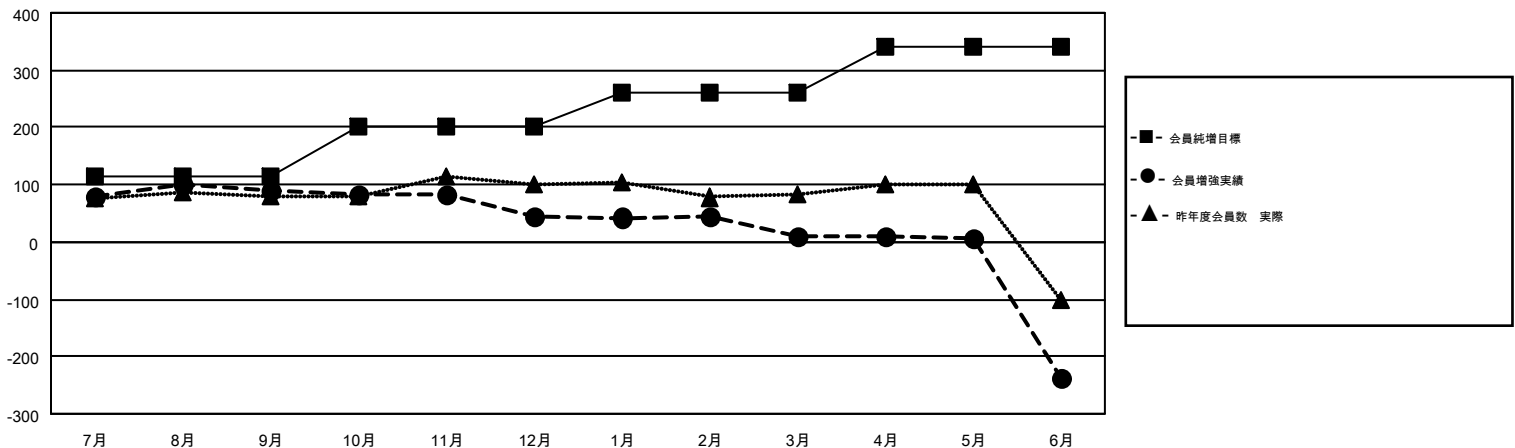

GMT MONTHLY MEMBERSHIP PROGRESS REPORT

Results as of: 6/30/2019

Multiple District 331

LOCATION: JAPAN

GMT: MASAYOSHI MARUYAMA, YASUHISA NAKAMURA

GMT会則地域 5

クラブ				名			
結果: 2018-2019				結果: 2018-2019			
四半期	新クラブ目標	新クラブ	解散クラブ	四半期	会員純増目標	会員増強実績	退会者(転籍を含む)実際
7月/8月/9月	1	0	0	7月/8月/9月	115	203	105
10月/11月/12月	0	0	1	10月/11月/12月	85	79	119
1月/2月/3月	0	0	0	1月/2月/3月	60	85	116
4月/5月/6月	2	0	1	4月/5月/6月	80	102	347

新クラブ目標及び実績累計

会員目標及び実績累計

解散クラブ: 2	153 CLUBS OF 204 一名以上の新会員を登録	男女別 男性 5,552 (80.44%) 女性 1,350 (19.56%)
退会者 物故会員 69 クラブ解散 49 その他 569 合計 687	会員累計データを見るには、ここをクリック	世帯主/家族会員合計 2,152 国際会費半額の家族会員 1,128