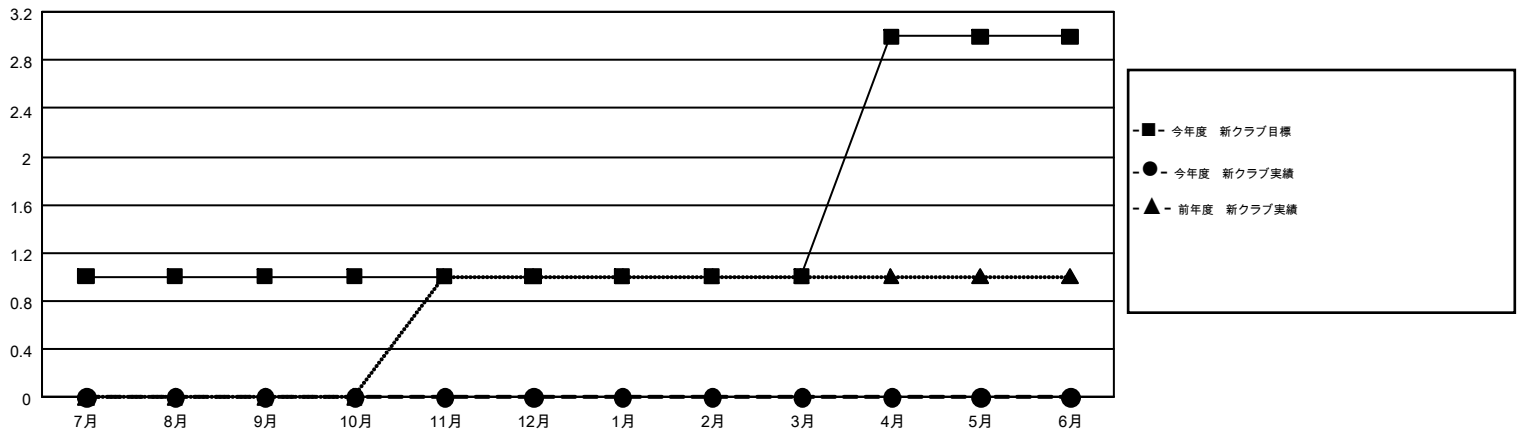

GMT MONTHLY MEMBERSHIP PROGRESS REPORT

Results as of: 6/30/2019

Multiple District 331

LOCATION: JAPAN

GMT: MASAYOSHI MARUYAMA, YASUHISA NAKAMURA

GMT会則地域 5

クラブ				名			
結果: 2018-2019				結果: 2018-2019			
四半期	新クラブ目標	新クラブ	解散クラブ	四半期	会員純増目標	会員増強実績	退会者(転籍を含む)実際
7月/8月/9月	1	0	0	7月/8月/9月	115	203	105
10月/11月/12月	0	0	1	10月/11月/12月	85	79	119
1月/2月/3月	0	0	0	1月/2月/3月	60	85	116
4月/5月/6月	2	0	1	4月/5月/6月	80	102	347

新クラブ目標及び実績累計

会員目標及び実績累計

解散クラブ: 2	153 CLUBS OF 204 一名以上の新会員を登録	男女別 男性 5,552 (80.44%) 女性 1,350 (19.56%)
退会者 物故会員 69 クラブ解散 49 その他 569 合計 687	会員累計データを見るには、ここをクリック	世帯主/家族会員合計 2,152 国際会費半額の家族会員 1,128